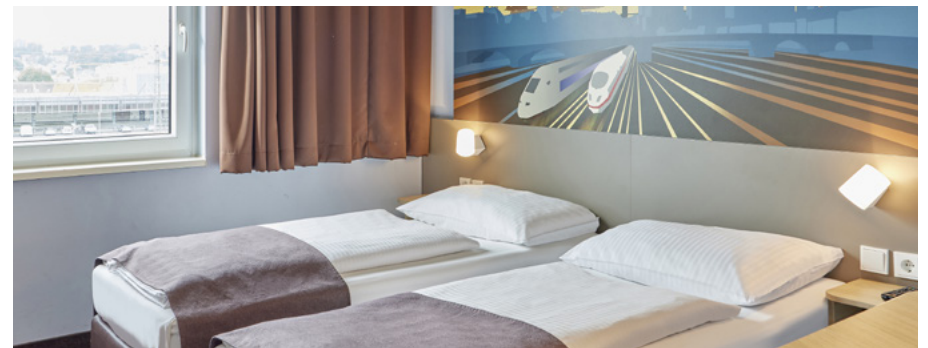

***abweichende Stornierungsfristen zu Eventzeiten**
*different cancellation deadlines during event times

B&B HOTEL Saarbrücken-Hbf

Fröschengasse 1,2 KM
Schloss 1,2 KM
Staatstheater 1,4 KM

108 Zimmer
108 rooms
Hoteleigene Parkplätze
Hotel parking spaces

Gastfreundschaft, Schlafkomfort und ein optimales Preis-Leistungs-Verhältnis an über 200 Standorten in Deutschland! Ob Geschäftsreise, City-Trip oder Familienurlaub – bei B&B HOTELS sollen sich alle wohlfühlen. Dafür bieten wir dir kostenlose Standards, die woanders teurer Luxus sind. Wir freuen uns auf dich.

Hospitality, sleeping comfort and optimal value for money at over 200 locations in Germany! Whether on a business trip, city break or family vacation – everyone should feel comfortable staying with B&B HOTELS. We offer you standards for free which are expensive luxury elsewhere. We look forward to seeing you.

Verfügbare Zimmerkategorien: Doppel-, Zweibett-, Dreibett-, Familien- und barrierefreie Zimmer. Available room categories: double room, twin room, triple room, family room and accessible room.

**Öffnungszeiten Rezeption: Montag bis Freitag: 6-22 Uhr.
Samstag, Sonntag und feiertags: 7:30-12 Uhr und 17-22 Uhr.**